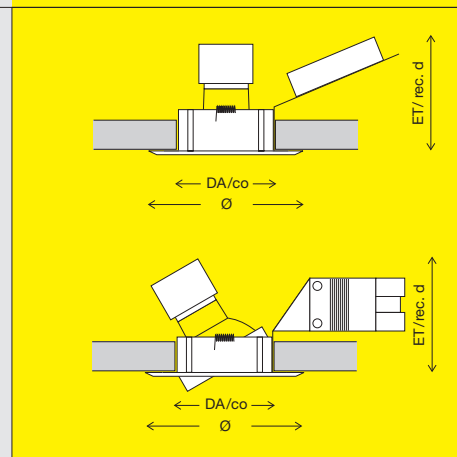

Art. Nr.
art. no.

Farbe
colour

DA
co

ET/rec.
depth Ø

DIESE HALOGEN-EINBAULEUCHTEN BRAUCHEN KEINEN TRANSFORMATOR
these halogen recessed downlights need no transformer.

SERIE ,FLASH 51'
230V HALOGENLAMPE 50W GU10 UND GZ10, Ø 51MM
mit geschlossener Anschlussbox und Zugentlastung
with closed socket-outlet and cable grip

1660 ..	starr/rigid	62	80	80 mm		
1661 ..	schwenkbar 30°/adjustable 30°	75	80	83 mm		

mit montiertem Wieland Stecker ST 18/3
with mounted Wieland plug ST 18/3

1662 ..	starr/rigid	62	80	80 mm		
1663 ..	schwenkbar 30°/adjustable 30°	75	80	83 mm		

SERIE ,FLASH 63'
230V HALOGENLAMPE 75W GU10 UND GZ10, Ø 63MM
mit geschlossener Anschlussbox und Zugentlastung
with closed socket-outlet and cable grip

1646 ..	starr/rigid	83	100	97 mm		
1647 ..	schwenkbar 30°/adjustable 30°	92	100	102 mm		

mit montiertem Wieland Stecker ST 18/3
with mounted Wieland plug ST 18/3

1648 ..	starr/rigid	83	100	97 mm		
1649 ..	schwenkbar 30°/adjustable 30°	92	100	102 mm		

805440	Anschlusskabel 2 m, Buchse/Winkelstecker	
805441	Verbindungskabel 1 m, Buchse/Stecker	
805442	Verbindungskabel 2 m, Buchse/Stecker	
805443	T-Verbinder / T-connector	

FARBCODE

- 60
- 62
- 80
- 85
- 86
- 87

- schwarz
- Eisen gebürstet
- weiss
- chrom
- schwarz verchromt
- gold 18 K

colour coding

- black
- iron brushed
- white
- chrome
- black chrome
- gold 18 carat

Technische Hinweise: Leuchten mit Sockel GZ 10 für Aluminium- und Kaltlicht-Reflektorlampe, geprüft nach EN 60598, Schutzklasse II, Schutzart IP 20, Gehäuse aus Zamak, kleinste Abmessungen der Leuchten, dimmbar mit allen herkömmlichen Dimmern, einfache Installation. Bei Bestellung bitte Leuchtmittel Typ angeben.