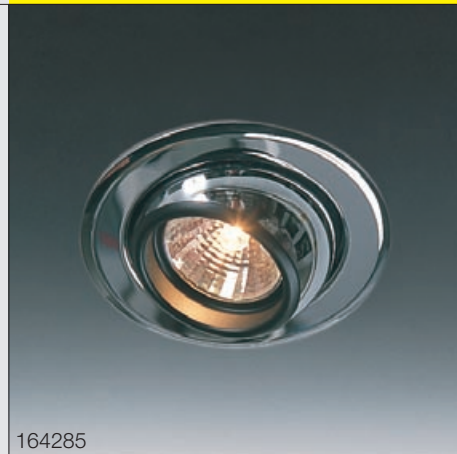

Art. Nr.
art. no.

Farbe
colour

DA
co

ET
depth

Ø

**DIESE HALOGEN-LEUCHTEN BRAUCHEN KEINEN TRANSFORMATOR/
these halogen downlights need no transformer.**

230V HALOGENLAMPE HALOPIN 25 / 40 / 60 / 75W G 9 klar/matt

1704 .. **EINBAU-LICHTPUNKT, Abb. s. S. 63 170285**
starr/rigid 46 55 60 mm

1639 .. **EINBAU-DOWNLIGHT**
schwenkbar 30°, mit Konus silber 90 125 100 mm
adjustable 30°, with cone silver

230V HALOGENLAMPE 50W GU 10 UND GZ 10, Ø 51MM

1640 .. **EINBAU-DOWNLIGHT**
starr/rigid 90 80 115 mm
1641 .. schwenkbar 30°/adjustable 30° 90 90 115 mm
1642 .. dreh- und schwenkbar 30°
adjustable 30°/355° 90 80 105 mm

1643 .. starr/rigid 68 80 76 mm

1644 .. starr, mit Konus silber 90 100 100 mm
rigid with cone silver
1645 .. schwenkbar 30°, mit Konus silber 90 100 100 mm
adjustable 30°, with cone silver

3661 .. **AUFBAU-DOWNLIGHT/surface-mounted**
mit Konus silber/with cone silver 100 82 mm