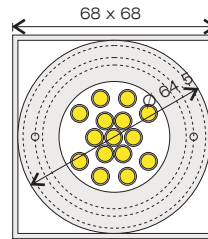

DALI 335130+316030

Einbauleuchte 12V 20W

Art. Nr.	Br. €/St.	Oberfläche
315030	a.A.	messing natur
Mehrpreis br. €/St.		
...31	a.A.	schwarz
...32	a.A.	titan
...33	a.A.	RAL
...34	a.A.	weiß
...35	a.A.	chrom
...36	a.A.	gold 18 K
...37	a.A.	nickel geb. Edelstahl

Abschlussringe Ø 64,5mm
mit Sicherheitsglas, sep. bestellen

klar	br. €/St.	satiniert	br. €/St.
315930	a.A.	316030	a.A.
Mehrpreis br. €/St.			
...31	a.A.	...31	a.A.
...32	a.A.	...32	a.A.
...33	a.A.	...33	a.A.
...34	a.A.	...34	a.A.
...35	a.A.	...35	a.A.
...36	a.A.	...36	a.A.
...37	a.A.	...37	a.A.
...38	a.A.	...38	a.A.

Abschlussringe 68 x 68mm
mit Sicherheitsglas, sep. bestellen

klar	br. €/St.	satiniert	br. €/St.
316130	a.A.	316230	a.A.
Mehrpreis br. €/St.			
...31	a.A.	...31	a.A.
...32	a.A.	...32	a.A.
...33	a.A.	...33	a.A.
...34	a.A.	...34	a.A.
...35	a.A.	...35	a.A.
...36	a.A.	...36	a.A.
...37	a.A.	...37	a.A.

ohne Leuchtmittel, alle Preise zzgl. MwSt.

Einbauleuchte, 24V, 7 St. 5mm LED's

Art. Nr.	br. €/St.	LED	W/Leuchte
335030	a.A.	weiss	ca. 1,0W
335130	a.A.	blau	ca. 1,0W
335230	a.A.	grün	ca. 1,0W
335330	a.A.	gelb	ca. 0,5W
335430	a.A.	rot	ca. 0,5W

Oberfläche Leuchte
Mehrpreis br. €/St.

...31	a.A.	schwarz
...32	a.A.	titan
...33	a.A.	RAL
...34	a.A.	weiß
...35	a.A.	chrom
...36	a.A.	gold 18 K
...37	a.A.	nickel geb.

Einbauleuchte, 24V, 15 St. 5mm LED's

Art. Nr.	br. €/St.	LED	W/Leuchte
335630	a.A.	weiss	ca. 1,5W
335730	a.A.	blau	ca. 1,5W
335830	a.A.	grün	ca. 1,5W
335930	a.A.	gelb	ca. 1,0W
336030	a.A.	rot	ca. 1,0W

Mehrpreis für andere Oberfläche . . . . . 31 - . . . . . 37 s.o.

Elektronischer Sammeltrafo	Art. Nr.	br. €/St.	Spannung	Strom
479000	a.A.	240/24V	6VA	
479001	a.A.	240/24V	20VA	

+MwSt. a.A.= Preis auf Anfrage
Alle bisherigen Preise
verlieren hiermit ihre Gültigkeit.