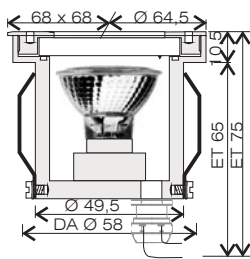

DALI 335030+316030

DALI 335132+316032

DALI 335937+316037

DALI 335137+316037

Seitenansicht mit  
KLR-Halogenlampe  
~160° Betriebstemperatur  
an der Glasoberfläche

**Einsätze mit 3,6W  
Power LED's für  
alle Leuchten auf  
Anfrage.** 01122007HBR

Draufsicht mit  
LED-Bestückung  
~40° Betriebstemperatur  
an der Glasoberfläche

DALI 335130+316030

**Einbauleuchte 12V 20W**

Art. Nr.	Br. €/St.	Oberfläche
315030	a.A.	messing natur
<b>Mehrpreis br. €/St.</b>		
...31	a.A.	schwarz
...32	a.A.	titan
...33	a.A.	RAL
...34	a.A.	weiß
...35	a.A.	chrom
...36	a.A.	gold 18 K
...37	a.A.	nickel geb. Edelstahl