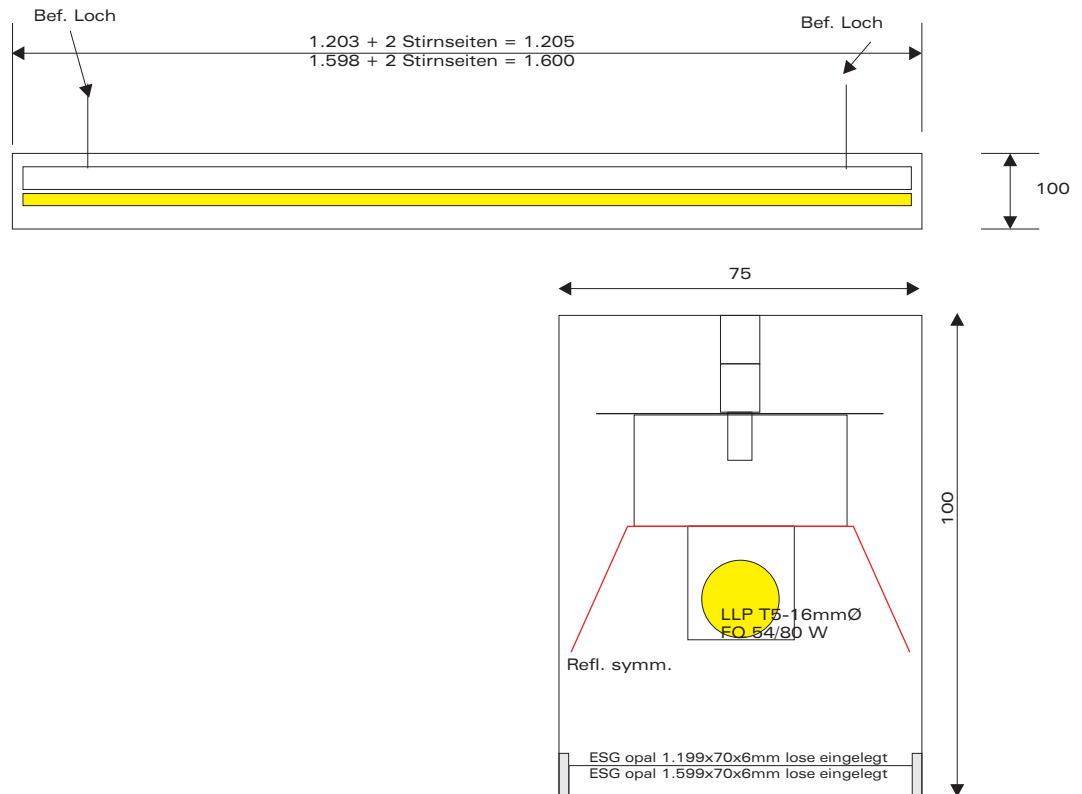

NEU

HERSTELLUNG • BERATUNG • PLANUNG • VERTRIEB

'DAS LICHT'

BELEUCHTUNGSKÖRPER GMBH

NEU**Aufbau-Lichtkanal**

- Edelstahlgehäuse, RAL 9006 pulverbeschichtet
- Lichtleiste f. LLP T5 54/80W mit EVG
- Reflektor weiss, symmetrisch
- ESG-Scheibe satiniert
- alterungsbeständige Kronendichtung
- Lichtverteilung breitstrahlend,direkt
- 2 Stirnseiten mit Einspeisungsbohrung und Membrantülle
- Schutzart IP 44
- 54W L 1.205, B 75, H 100mm
- 80W L 1.600, B 75, H 100mm
- für Kabeldurchführung vorbereitet

12.11.2008HBR

FABRIKAT: 'DAS LICHT'®**Einzelleuchte**

TYP: DALI 235500 L 1.205 1 x T5 54W/L 1.149mm
 TYP: DALI 235501 L 1.600 1 x T5 80W/L 1.449mm

Lichtbandleuchte

TYP: DALI 235506 L 1.205 1 x T5 54W/L 1.149mm
 TYP: DALI 235507 L 1.600 1 x T5 80W/L 1.449mm