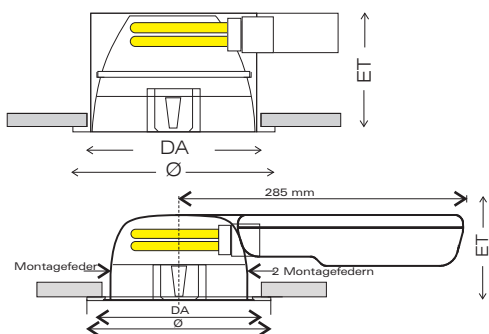

## EINBAULEUCHTEN FÜR KOMPAKTLAMPEN

Reflektor silber, aus Reinstaluminium/PC\*, anschlussfertig verdrahtet, Einbauring weiss, werkzeuglose Montage, gefertigt nach EN 60598, TÜV überwacht.

1414 . ./1425 . .

1120 . .

VVG Art. Nr.	€/St.br.	EVG Art. Nr.	€/St.br.	EVG di Art. Nr.	€/St.br.	TC-D TC-DEL	G24-d . G24-q .	DA	ET	Ø
141410	a.A.	141430	a.A.	141450	a.A.	1 x 13W	..... 1	170	125	196
141411	a.A.	141431	a.A.	141451	a.A.	2 x 13W				
141412	a.A.	141432	a.A.	141452	a.A.	1 x 18W	..... 2			
141413	a.A.	141433	a.A.	141453	a.A.	2 x 18W				
VVG Art. Nr.	€/St.br.	EVG Art. Nr.	€/St.br.	EVG di Art. Nr.	€/St.br.	TC-D/T TC-EL/TEL	G24-d . G24-q .	DA	ET	Ø
112010*	a.A.	112030*	a.A.	112050*	a.A.	1 x 13W	..... 1	215	104	229
112011*	a.A.	112031*	a.A.	112051*	a.A.	2 x 13W				
112012*	a.A.	112032*	a.A.	112052*	a.A.	1 x 18W	..... 2			
112013*	a.A.	112033*	a.A.	112053*	a.A.	2 x 18W				
112014*	a.A.	112034*	a.A.	112054*	a.A.	1 x 26W	..... 3			
112015*	a.A.	112035*	a.A.	112055*	a.A.	2 x 26W				
		112036*	a.A.	112056*	a.A.	1 x 32W				
		112037*	a.A.	112057*	a.A.	2 x 32W				
		112038*	a.A.	112058*	a.A.	1 x 42W	..... 4			
		112039*	a.A.	112059*	a.A.	2 x 42W				
VVG Art. Nr.	€/St.br.	EVG Art. Nr.	€/St.br.	EVG di Art. Nr.	€/St.br.	TC-D TC-DEL	G24-d . G24-q .	DA	ET	Ø
142512	a.A.	142532	a.A.	142552	a.A.	1 x 18W	..... 2	240	160	260
142513	a.A.	142533	a.A.	142553	a.A.	2 x 18W				
142514	a.A.	142534	a.A.	142554	a.A.	1 x 26W	..... 3			
142515	a.A.	142535	a.A.	142555	a.A.	2 x 26W				